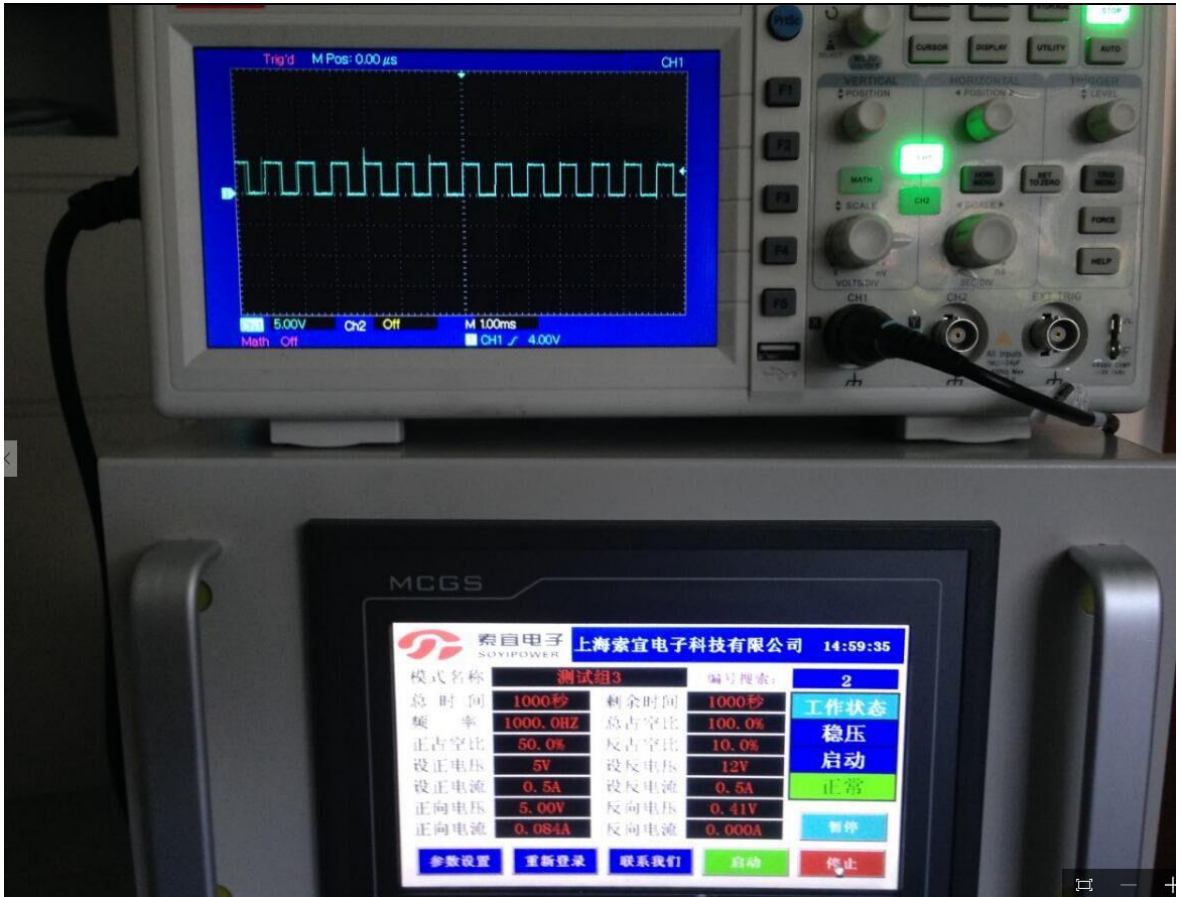

单脉冲电源输出波形图

双脉冲调制正负宽度不对称，高度不对称波形

### 双脉冲调制正负高度对称，宽度不对称波形

双脉冲调制正负高度对称，宽度对称波形

双脉冲调制正向及负向纯直流波形